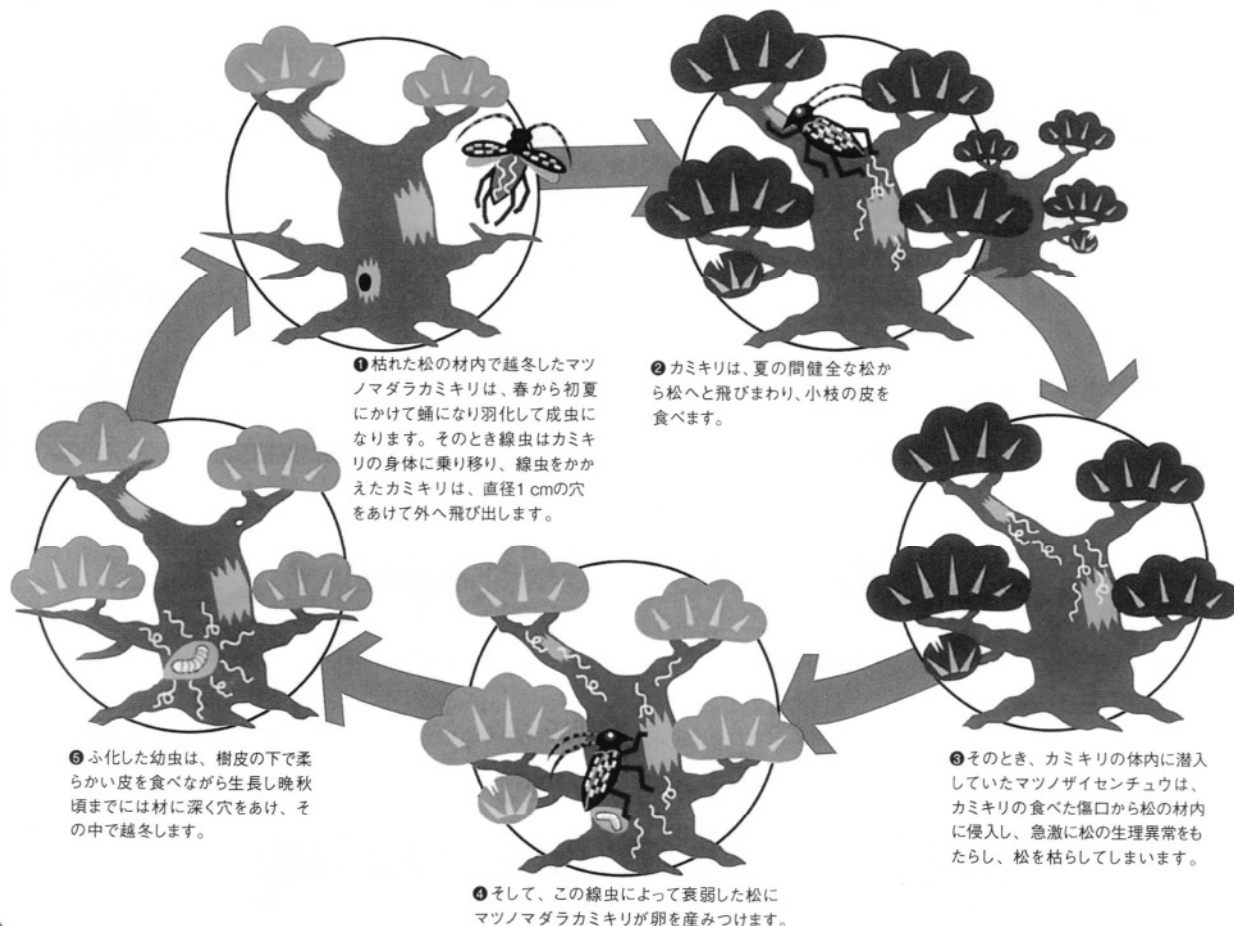

# 最近、急に枯れた松を見かけたことはありませんか？

松くい虫被害は松を枯らす伝染病です。  
本県の松を次の世代へと引き継ぎましょう。

## 松くい虫被害とは！！

松枯れの犯人はマツノザイセンチュウという線虫です。  
このマツノザイセンチュウは1mmにも満たない線虫です。  
その線虫を健全な松に媒介し、被害をまん延させるのが体調3cm程のマツノマダラカミキリという昆虫です。  
つまり線虫が松枯れの犯人（病原体）で、カミキリがその「運び屋」なのです。  
このため松を守るには病原体であるマツノザイセンチュウと運び屋のマツノマダラカミキリとの関係をどこかで断ち切る必要があるのです。

# ご協力ください

枯れている松や枯れかかっている松を見つけたときは、もよりの地域県民局地域農林水産部、地元の市町村役場、森林組合までお知らせください。

皆様からの情報提供により、県、市町村、森林組合等が枯れた松を調査いたします。