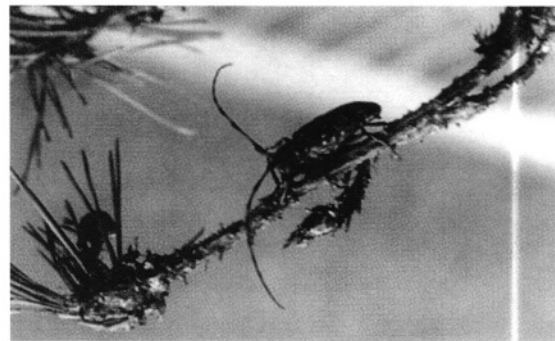

病原体を運ぶ虫マツノマダラカミキリ

(県の連絡先 担当課：林業振興課)

機 関 名	住 所	電 話 番 号
東青地域県民局地域農林水産部	青森市新町二丁目4-30	017-734-9962
中南地域県民局地域農林水産部	弘前市蔵主町4	0172-33-3857
三八地域県民局地域農林水産部	八戸市大字尻内町字鴨田7	0178-23-3595
上北地域県民局地域農林水産部	十和田市西十二番町20-12	0176-24-3379
下北地域県民局地域農林水産部	むつ市中央一丁目1-8	0175-22-3211
西北地域県民局地域農林水産部	鱒ヶ沢町大字本町209	0173-72-6614

みんなで大切な松を
松くい虫被害から守りましょう。

発 行

青森県農林水産部林政課

青森市長島一丁目 1-1

TEL 017-734-9513 FAX 017-734-8145