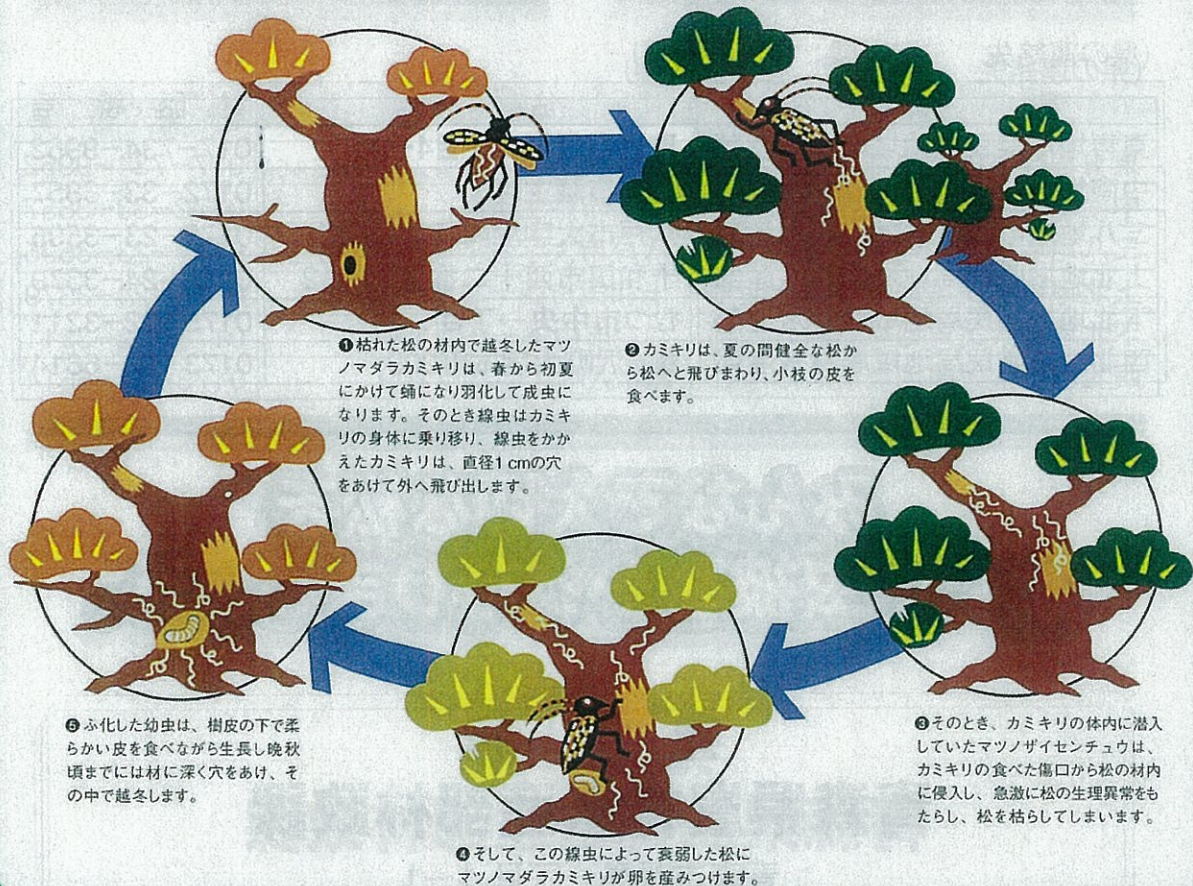

最近、急に枯れた松を見かけたことはありませんか？

松くい虫被害は松を枯らす伝染病です。
本県の松を次の世代へと引き継ぎましょう。

松くい虫被害とは！！

松枯れの犯人はマツノザイセンチュウという線虫です。
このマツノザイセンチュウは1mmにも満たない線虫です。
その線虫を健全な松に媒介し、被害をまん延させるのが体調3cm程のマツノマダラカミキリという昆虫です。
つまり線虫が松枯れの犯人（病原体）で、カミキリがその「運び屋」なのです。
このため松を守るには病原体であるマツノザイセンチュウと運び屋のマツノマダラカミキリとの関係をどこかで断ち切る必要があります。

ご協力ください

枯れている松や枯れかかっている松を見つけたときは、もよりの地域県民局地域農林水産部、地元の市町村役場、森林組合までお知らせください。

皆様からの情報提供により、県、市町村、森林組合等が枯れた松を調査いたします。

松くい虫被害の病原体・病原体を運ぶ虫

病原体マツノザイセンチュウ

病原体を運ぶ虫マツノマダラカミキリ

(県の連絡先 担当課：林業振興課)

機 関 名	住 所	電 話 番 号
東青地域県民局地域農林水産部	青森市長島2-10-3 青森フコク生命ビル6階	017-734-9962
中南地域県民局地域農林水産部	弘前市蔵主町4	0172-33-3857
三八地域県民局地域農林水産部	八戸市大字尻内町字鴨田7	0178-23-3595
上北地域県民局地域農林水産部	十和田市西十二番町20-12	0176-24-3379
下北地域県民局地域農林水産部	むつ市中央一丁目1-8	0175-22-3211
西北地域県民局地域農林水産部	鯉ヶ沢町大字本町209	0173-72-6614