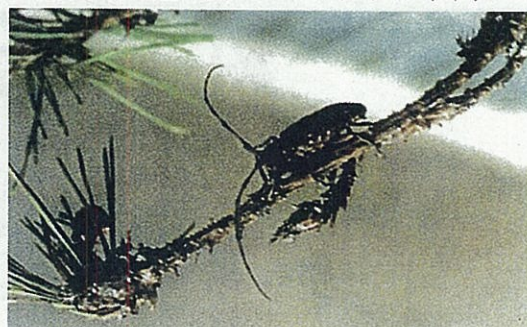

病原体を運ぶ虫マツノマダラカミキリ

(県の連絡先 担当課：林業振興課)

機 関 名	住 所	電 話 番 号
東青地域県民局地域農林水産部	青森市長島2-10-3 青森フコク生命ビル6階	017-734-9962
中南地域県民局地域農林水産部	弘前市蔵主町4	0172-33-3857
三八地域県民局地域農林水産部	八戸市大字尻内町字鴨田7	0178-23-3595
上北地域県民局地域農林水産部	十和田市西十二番町20-12	0176-24-3379
下北地域県民局地域農林水産部	むつ市中央一丁目1-8	0175-22-3211
西北地域県民局地域農林水産部	鯉ヶ沢町大字本町209	0173-72-6614

みんなで大切な松を
松くい虫被害から守りましょう。

発 行

青森県農林水産部林政課

青森市長島一丁目 1-1

TEL 017-734-9513 FAX 017-734-8145